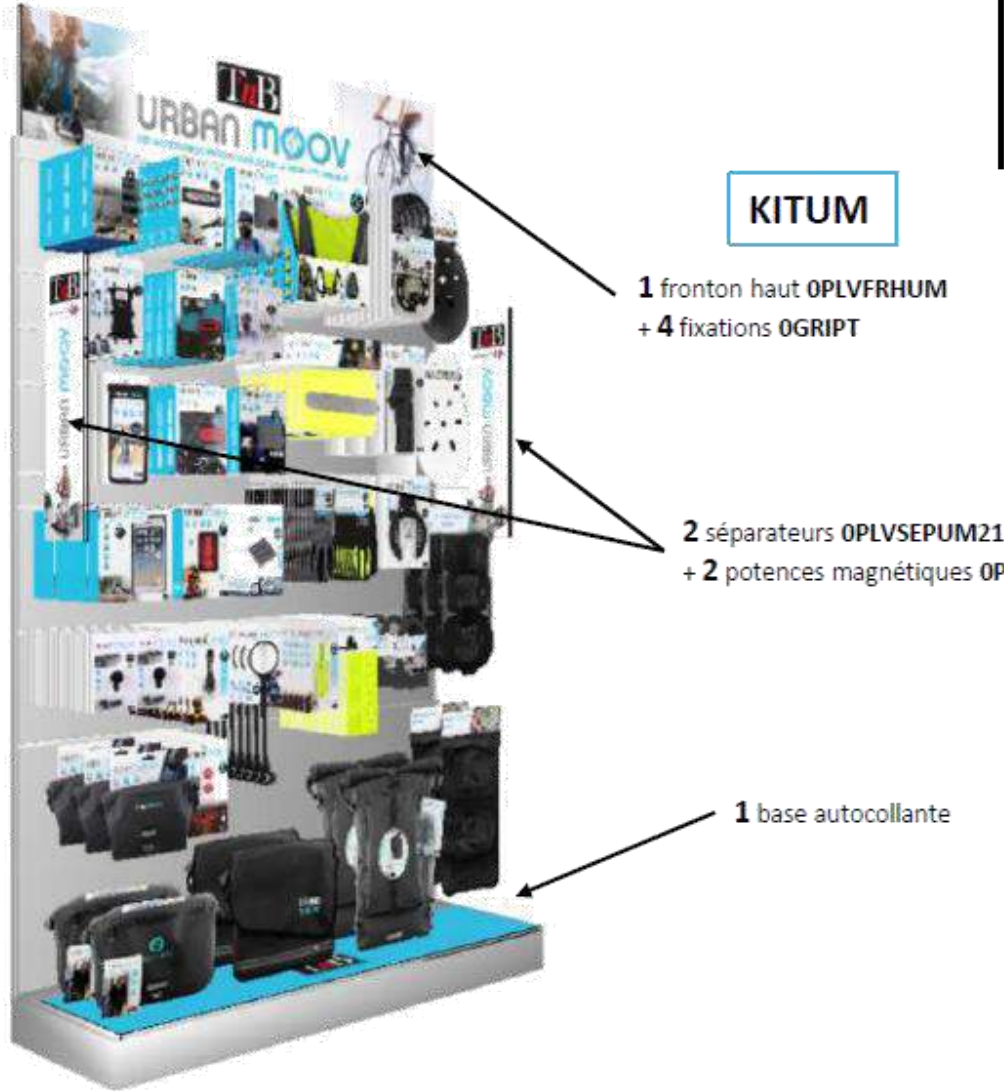

Shelf display / Linéaire

Box

POS information / ILV

MERCHANDISING