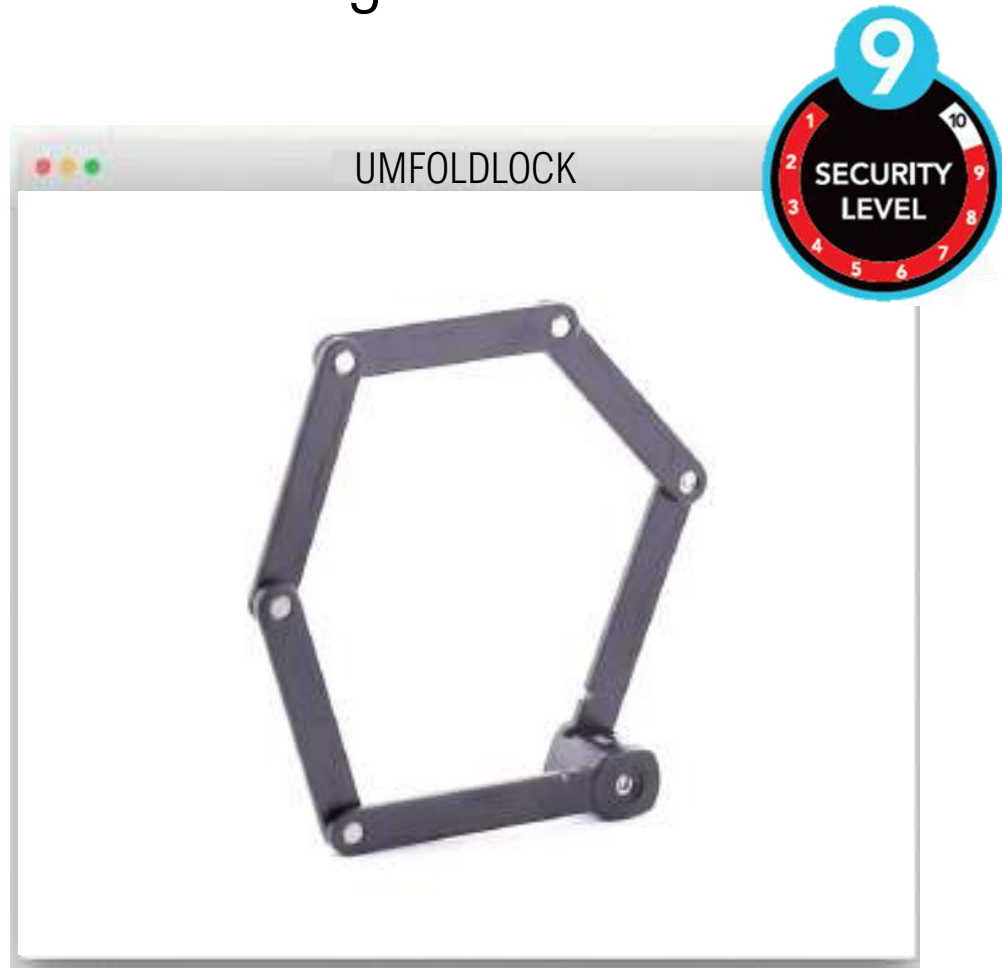

URBAN **MOOV** **tnb**

U lock – High security

Antivol en U – Haute sécurité

Certification FUB obtenue
niveau « 2 roues » reconnu par les assurances / level "2 wheels" recognized by insurance

UNIVERSAL LOCK
ANTIVOL UNIVERSEL

IDEAL FOR :

Frame lock Antivol de cadre

BIKE LOCK
ANTIVOL VÉLO

KEY LOCK
Fermeture
par clef

PERMANENT
Fixe

SAFETY
Sécurité

IDEAL FOR :

Foldable segment lock

Antivol à segments

KEY LOCK

Fermeture
par clef

COMPACT

SAFETY

Sécurité

BIKE LOCK
ANTIVOL VÉLO

IDEAL FOR :