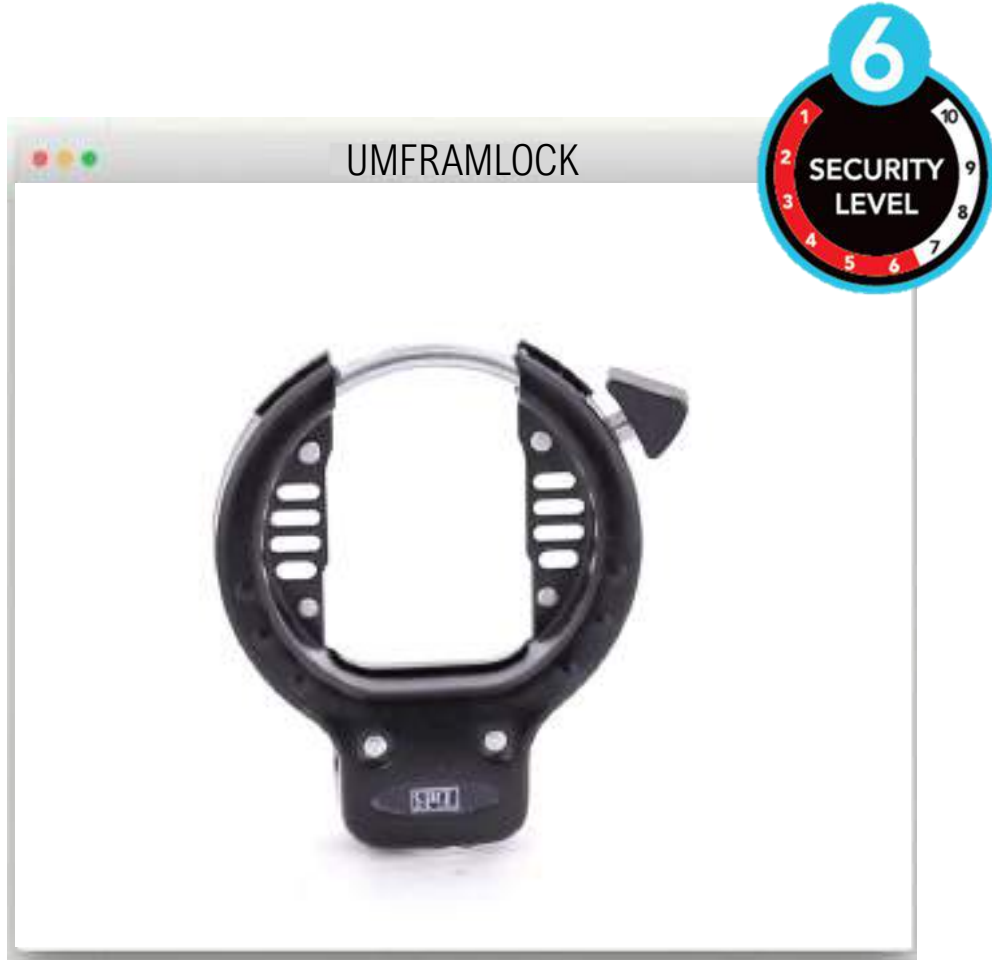

U lock with cable

Antivol en U avec câble

SAFETY
Sécurité

KEY LOCK
Fermeture à clef

SOFT TOUCH
Silicone

CABLE SIZE
Ø 10 X 1000 MM
Taille du câble
Ø 10 x 1000 mm

UNIVERSAL LOCK
ANTIVOL UNIVERSEL

IDEAL FOR :

URBAN **MOOV** **tnb**

U lock – High security

Antivol en U – Haute sécurité

Certification FUB obtenue
niveau « 2 roues » reconnu par les assurances / level "2 wheels" recognized by insurance

UNIVERSAL LOCK
ANTIVOL UNIVERSEL

IDEAL FOR :

Frame lock Antivol de cadre

BIKE LOCK
ANTIVOL VÉLO

KEY LOCK
Fermeture
par clef

PERMANENT
Fixe

SAFETY
Sécurité

IDEAL FOR :

Foldable segment lock

Antivol à segments

KEY LOCK

Fermeture
par clef

COMPACT

SAFETY

Sécurité

BIKE LOCK
ANTIVOL VÉLO

IDEAL FOR :