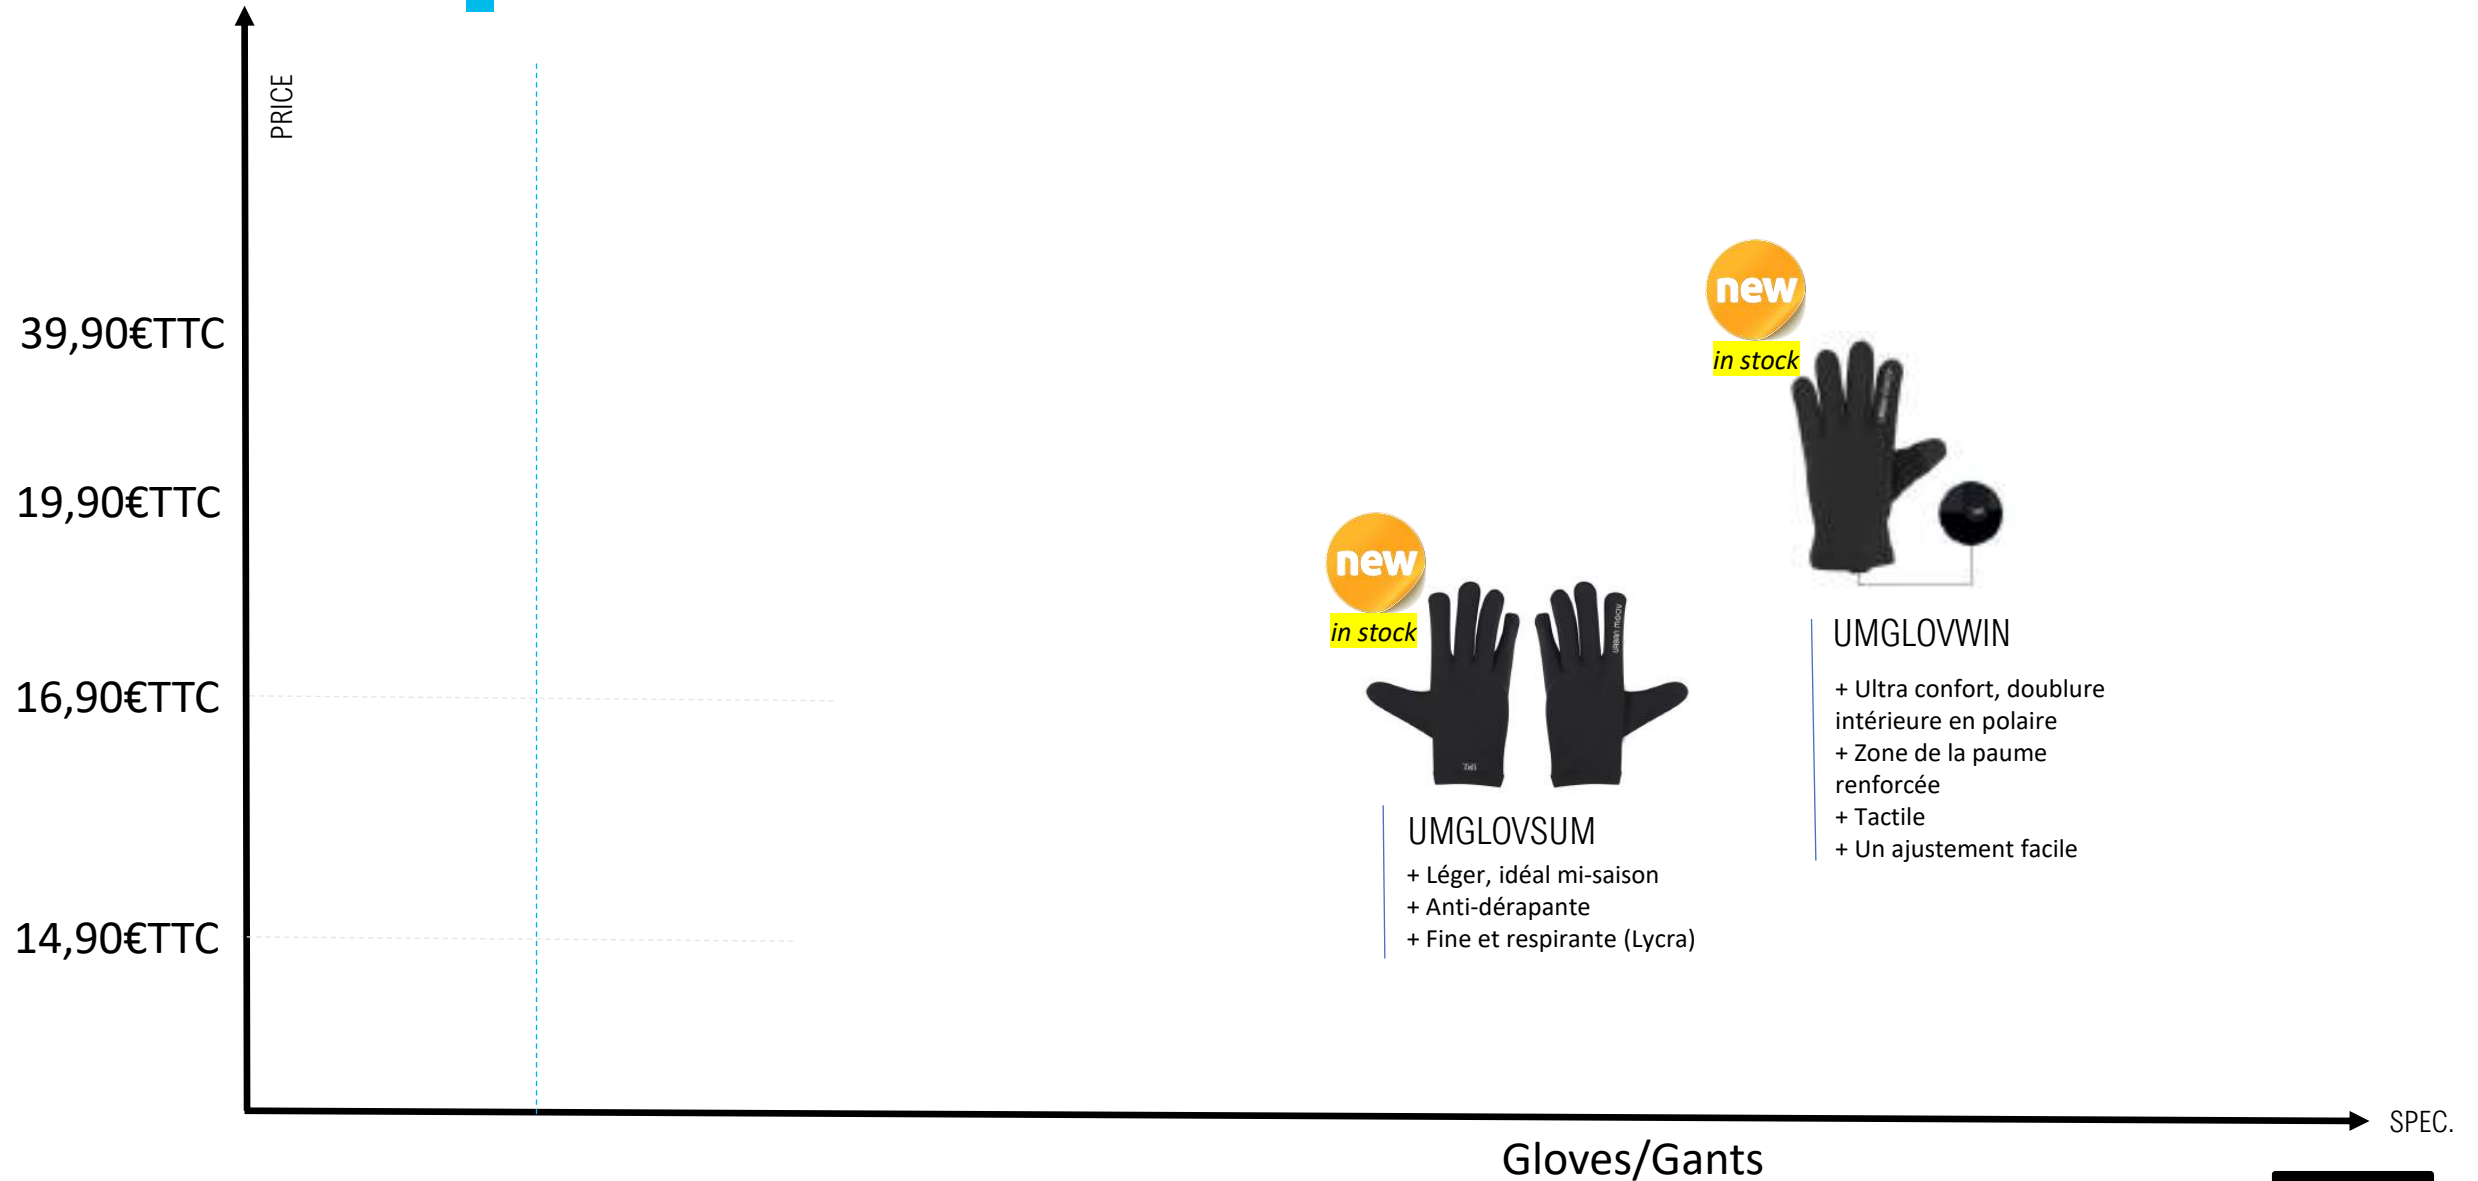

Mapping

PROTECTIONS

Gloves/Gants

URBAN **moov**