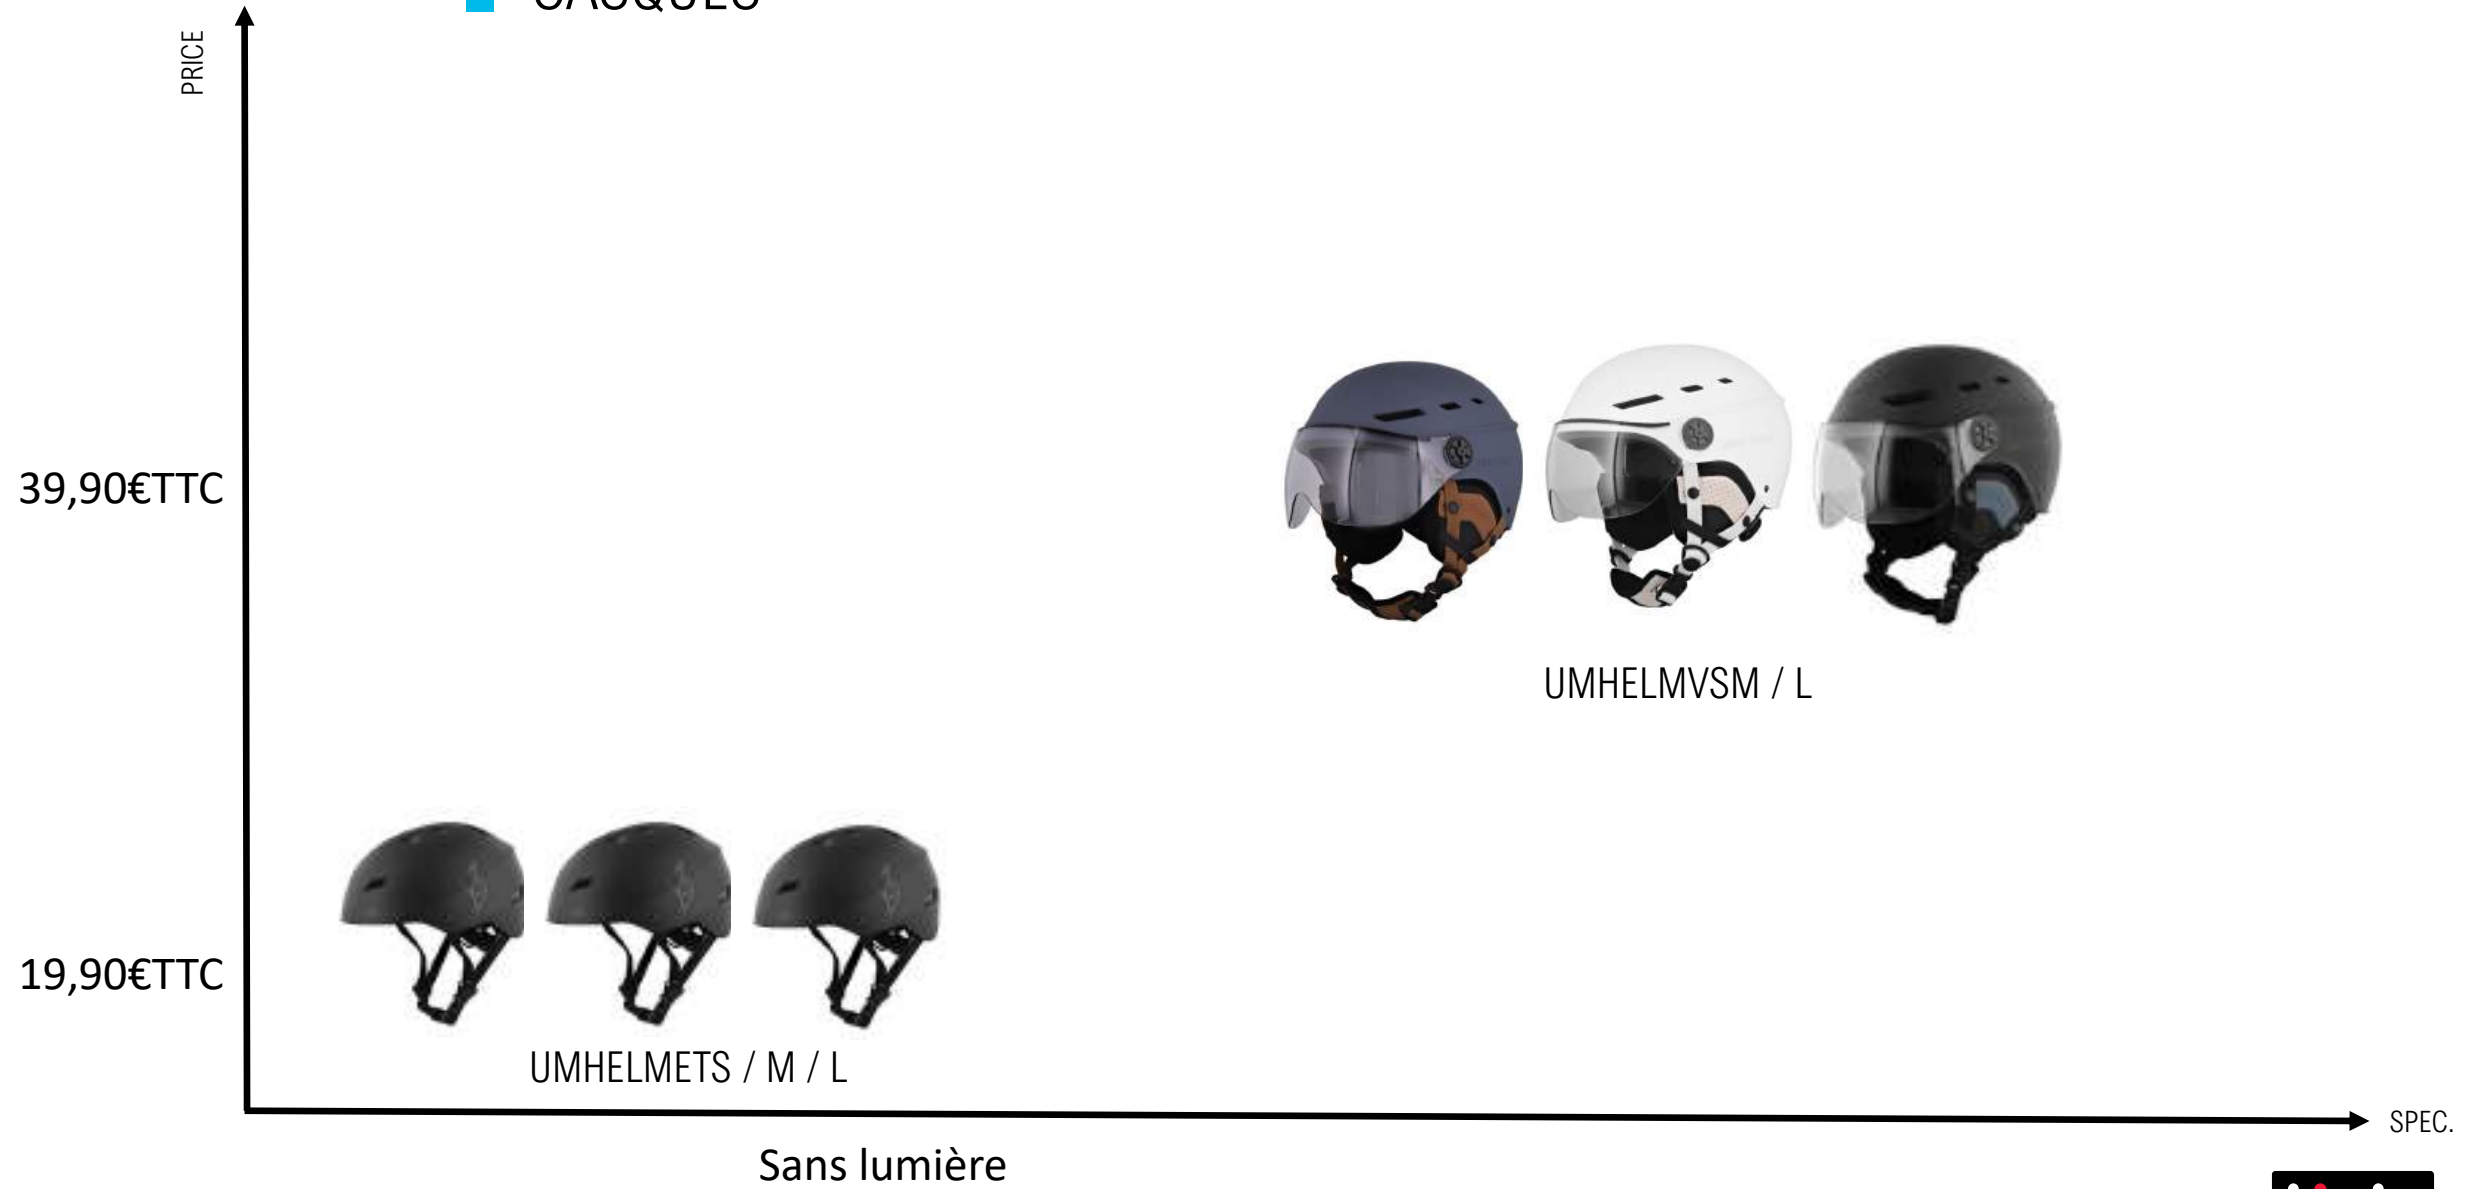

Mapping

HELMETS
CASQUES