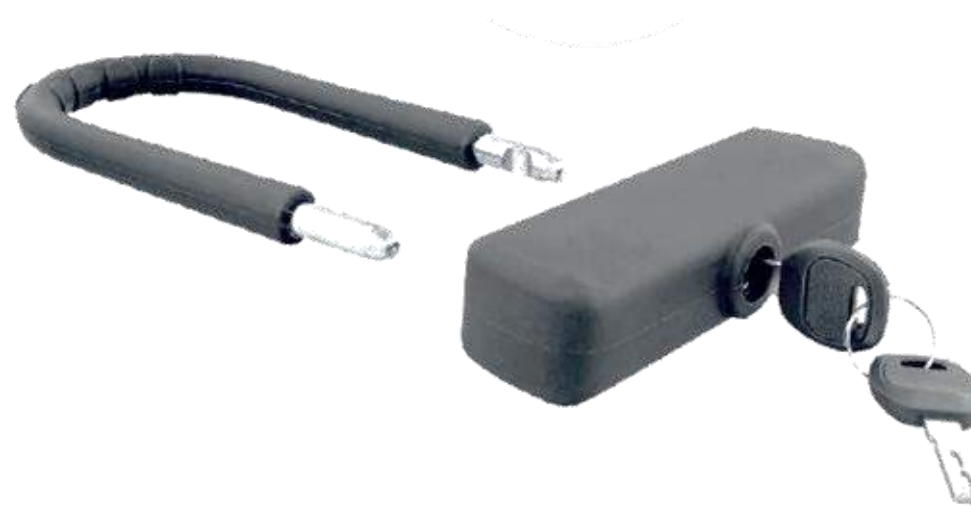

COMBINATION LOCK
Antivol à combinaison

DIAMETER 8 MM
Diamètre 8 mm

120 CM

UNIVERSAL LOCK
ANTIVOL UNIVERSEL

IDEAL FOR :

U lock Antivol en U

UNIVERSAL LOCK
ANTIVOL UNIVERSEL

SAFETY
Sécurité