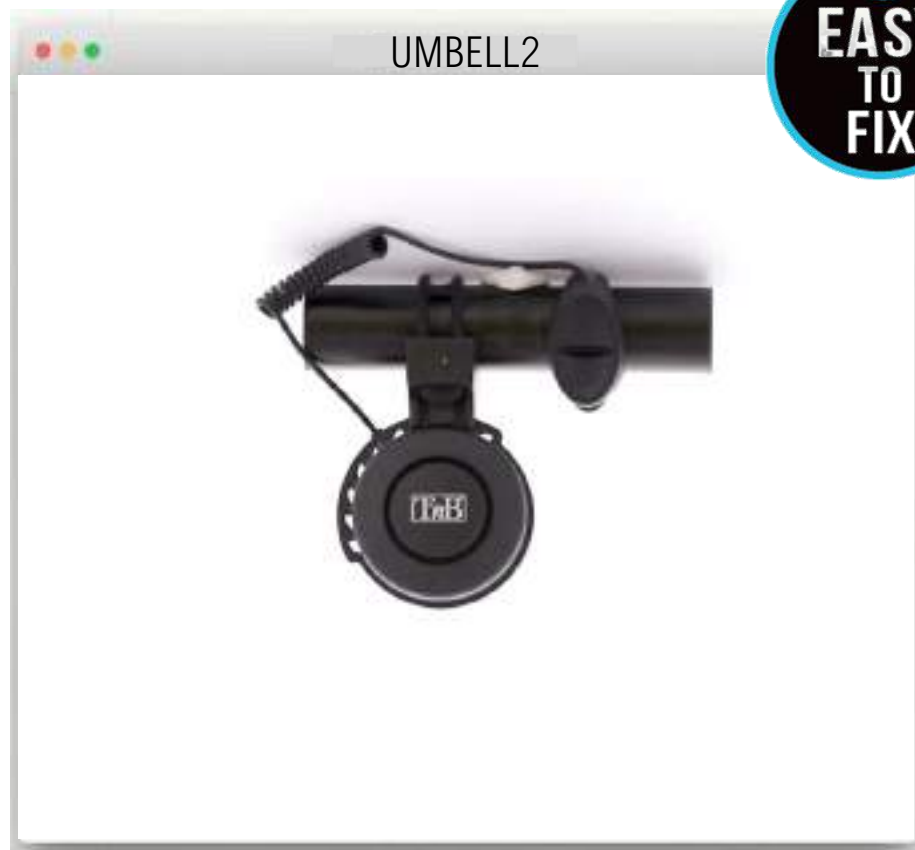

Electronic bell

Sonnette électronique