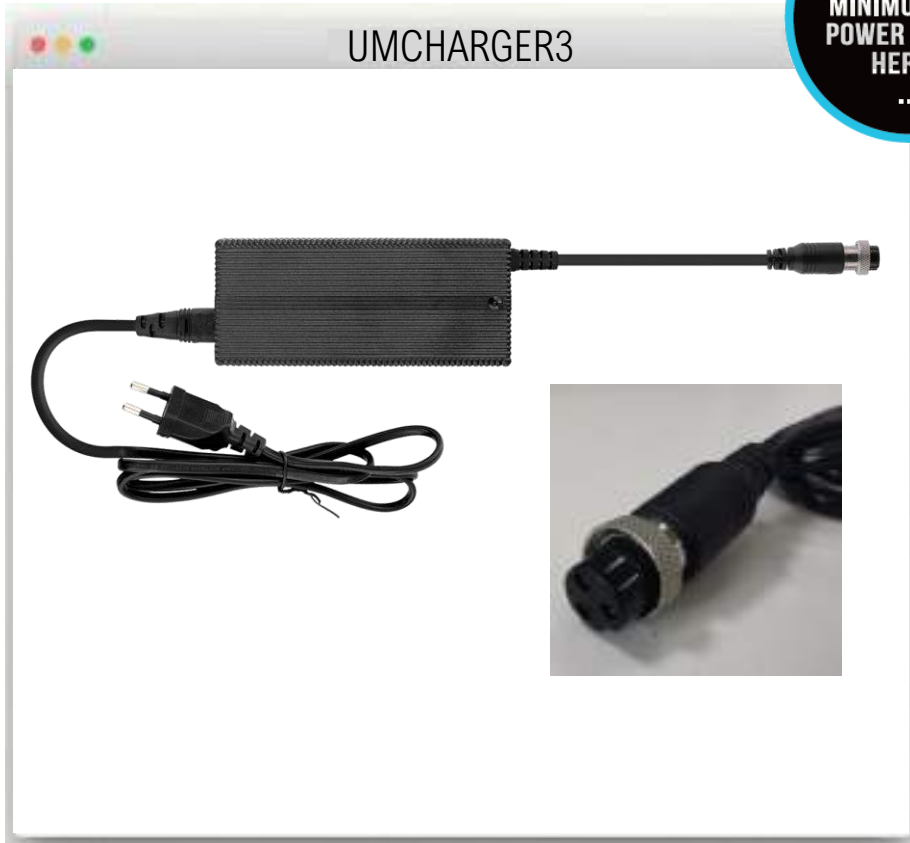

URBAN **MOOV** **tnb**

58,8V Universal charger

Chargeur universel 58,8V

PVP
129,9€

COMPATIBLE:
MINIMOTORS®
POWER ZERO®,
HERO®
...

Compatibilities | Compatibilités

MINIMOTORS® Dualtron Mini 52 V - 13 Ah / 17,5 Ah / 21 Ah
MINIMOTORS® Futecher Gun 600 Pro
HERO® X8 / S10
KUGOO KIRIN® G1
MOBYGUM® Xenon-R
POWER ZERO® Z8X / Z9 52V 13A / Z10 / Z10X 52V 23A + 52V 18A
WEEBOT ZEPHYR (52V 18AH ET 52V 22AH)
WEEBOT LEIKA (52V 18AH)
DUALTRON MINI (52V 13AH ET 52V 17,5AH)
ZERO 10X (52V 18AH ET 52V 24AH)
ZERO 8X (52V 18AH ET 52V 26AH)
SPEEDWAY 4 (52V 26AH)
KAABO MANTIS 8 PLUS (52V 24,5AH)
SPEEDTROTT RX1000 (52V 24AH)