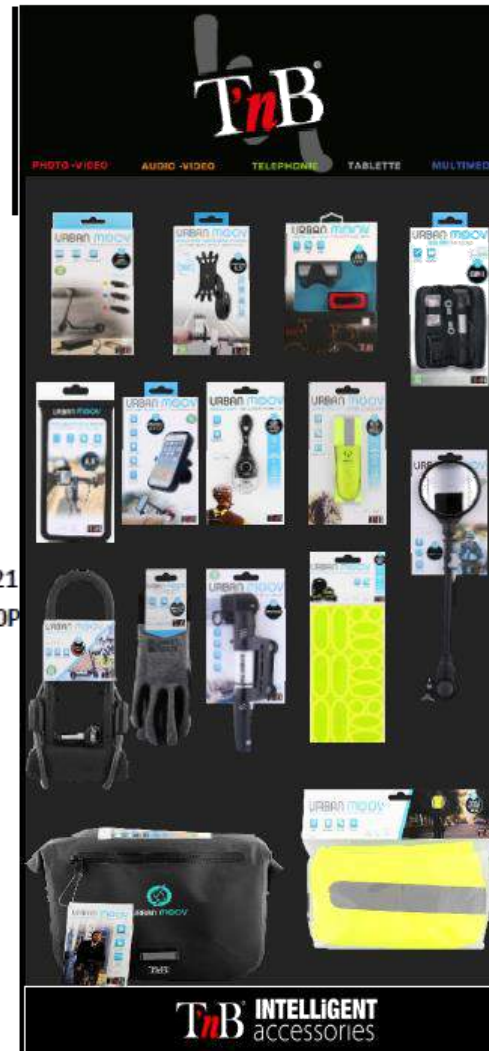

Shelf display / Linéaire

Box

POS information / ILV

MERCHANDISING