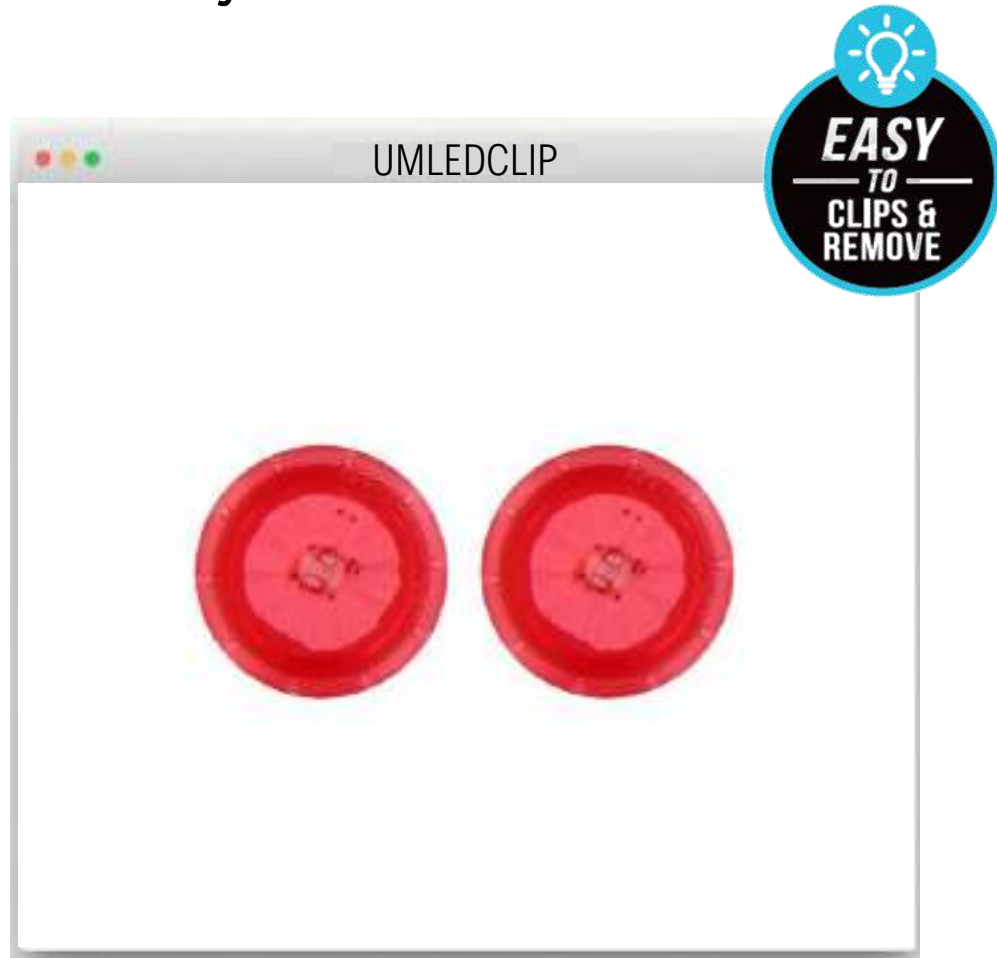

WATER RESISTANT
Résistant à l'eau

REMOTE CONTROL
Télécommande

SAFETY
Sécuritaire

LED spoke lights

LED rayons de vélo

EASY TO TURN ON
Simple à allumer

SAFETY
Sécuritaire

LIGHTINGS
ÉCLAIRAGES