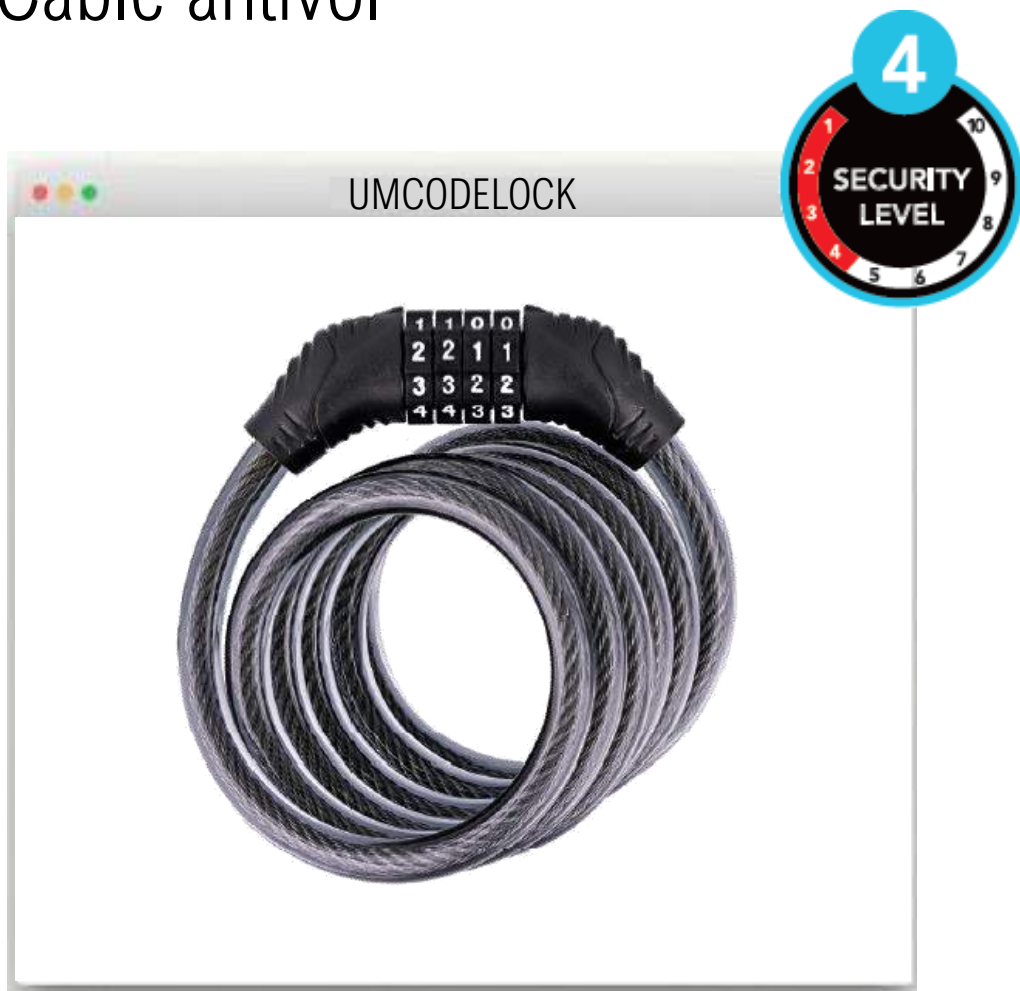

UMHELMVSM/L
UMHELMVSBLM/L
UMHELMVSWHM/L

HELMETS
CASQUES

Secure / Sécuriser

Locks
Antivols

Mapping

LOCKS
ANTIVOLS

Cable lock

Câble antivol

COMBINATION LOCK
Antivol à combinaison

DIAMETER 8 MM
Diamètre 8 mm

120 CM

UNIVERSAL LOCK
ANTIVOL UNIVERSEL

IDEAL FOR :

U lock Antivol en U

UNIVERSAL LOCK
ANTIVOL UNIVERSEL

SAFETY
Sécurité